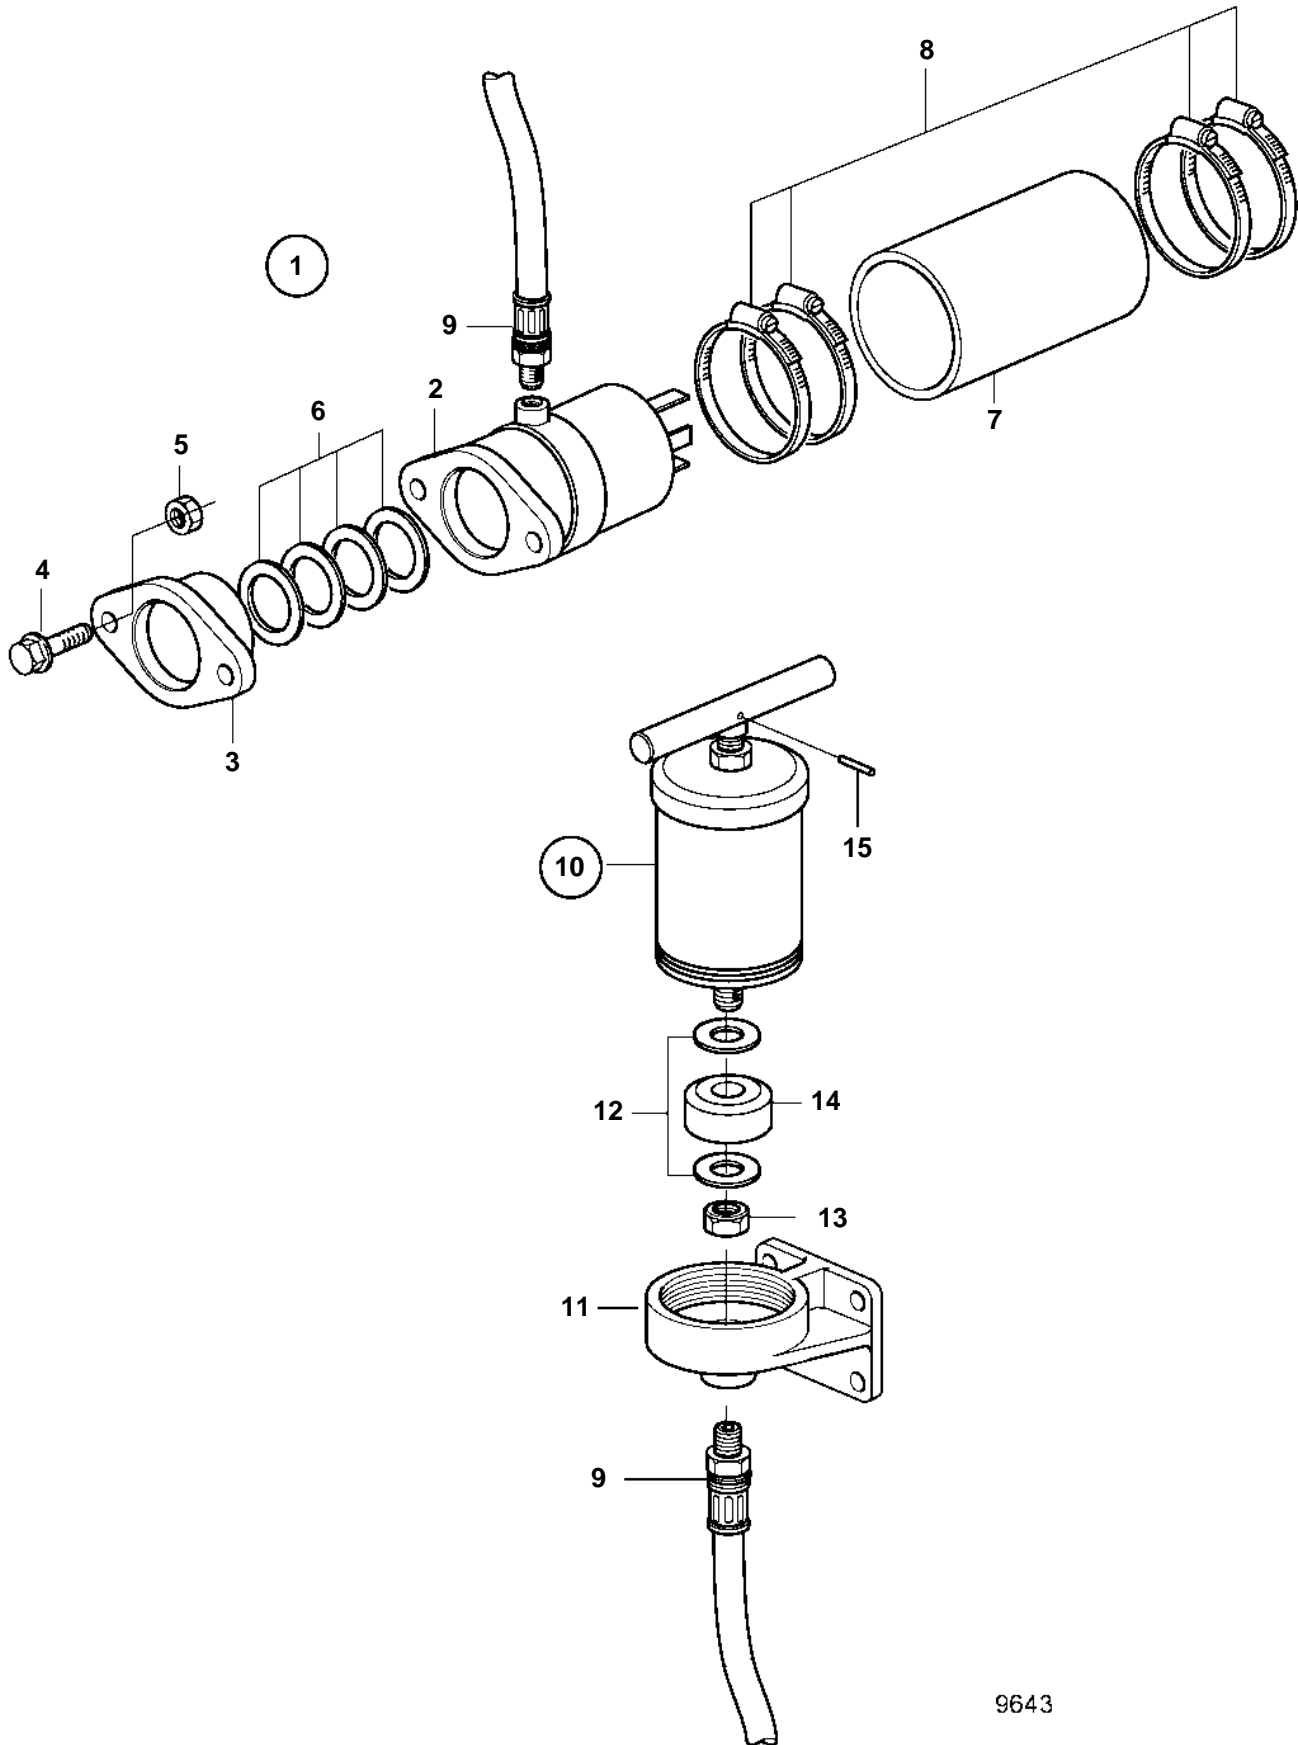

AD31P-A, AD31L-A, TAMD31L-A, TAMD31M-A, TAMD31S-A, TMD31L-A, D41L-A, AD41P-A, AD41L-A, TAMD41P-A, TAMD41L-A, TAMD41M-A, TAMD41H-A, TAMD41H-B, TMD41L-A

9643

AD31P-A, AD31L-A, TAMD31L-A, TAMD31M-A, TAMD31S-A, TMD31L-A, D41L-A, AD41P-A, AD41L-A, TAMD41P-A, TAMD41L-A, TAMD41M-A, TAMD41H-A, TAMD41H-B, TMD41L-A

REF	PART NO.	QTY	DESCRIPTION	NOTES
1	859016	1	Stuffing box	D=40mm
2		1	· Stuffing box	
3		1	· Gland	
4	963568	2	· Screw	
5	17624	2	· Nut	
6	859008	4	· Box gasket	
7		1	· Hose	
8	961673	4	· Clamp	
9	833842	1	· Hose	
10	827184	1	· Greas press	
11		1	· · End cover	
12	948087	2	· · Washer	
13	950354	1	· · Lock nut	
14	815579	1	· · Leather cuff	
15		1	· · Pin	